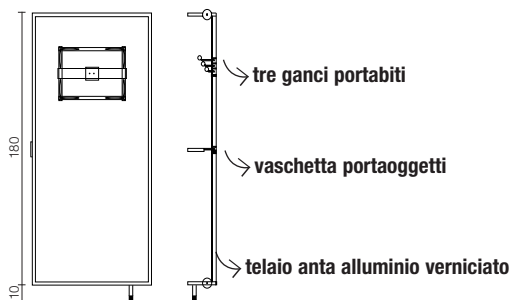

Porta TV apribile con sistema portabiti e portaoggetti, adattabile a qualsiasi angolo della casa, con apertura dell'anta a dx o a sx e regolazione pareti fuori squadra
 Struttura in alluminio verniciato
 Pannello con frontale in cristallo colorato cat.D/E
 Staffa TV fissa inclinabile. Foro passacavi e canalina per cavi posizionata sul retro pannello. Per TV fino a 37" (larghezza massima cm86)
 Optional serigrafia fiore/carrè

PORTA TV CON APERTURA

TELAIO ANTA - ALLUMINIO VERNICIATO

GANCI E VASCHETTA PORTAOGGETTI - METALLO

PANNELLO FRONTALE

CRISTALLO CAT.D coprente lucido o satinato antimpronta

CRISTALLO CAT.E extrachiaro coprente lucido o satinato antimpronta