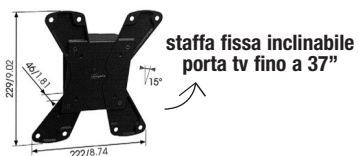

Porta TV apribile con sistema portabiti e portaoggetti, adattabile a qualsiasi angolo della casa, con apertura dell'anta a dx o a sx e regolazione pareti fuori squadra
 Struttura in alluminio verniciato
 Pannello con frontale in cristallo colorato cat.D/E
 Staffa TV fissa inclinabile. Foro passacavi e canalina per cavi posizionata sul retro pannello. Per TV fino a 37" (larghezza massima cm86)
 Optional serigrafia fiore/carrè

PORTA TV CON APERTURA

TELAIO ANTA - ALLUMINIO VERNICIATO

GANCI E VASCHETTA PORTAOGGETTI - METALLO

PANNELLO FRONTALE

CRISTALLO CAT.D coprente lucido o satinato antimpronta

CRISTALLO CAT.E extrachiaro coprente lucido o satinato antimpronta