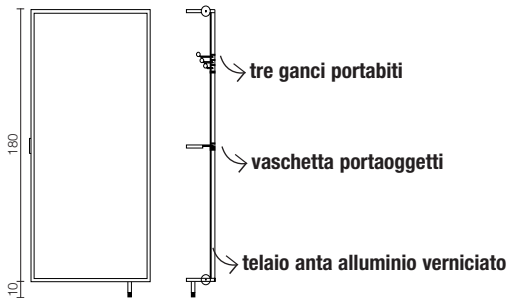

Specchiera con apertura
 Sistema comprendente 3 ganci portabili e vaschetta portaoggetti in metallo cromato adattabile a qualsiasi angolo con apertura dx o sx dell'anta
 Regolazione per pareti fuori squadra
 Anta telaio in alluminio verniciato
 Specchio: _naturale
 _fumè-bronzo
 Optional: _serigrafie
 _fascia colorata

SPECCHIERA CON APERTURA

TELAIO ANTA - ALLUMINIO VERNICIATO

GANCI E VASCHETTA PORTAOGGETTI - METALLO

SPECCHIO

OPTIONALS