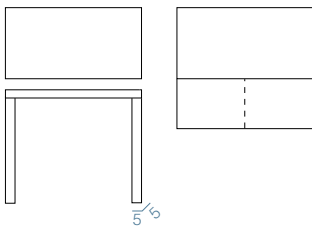

## VERSIONE 1 ALLUNGA

90x47/80xh75  
120x47/80xh75  
140x47/80xh75

## VERSIONE 2 ALLUNGHE

90x47/80/115xh75  
120x47/80/140xh75  
140x47/80/140xh75

Tavolo estendibile  
Struttura in metallo verniciato  
Piano in: \_melaminico  
\_cristallo cat.D/E lucido o satinato antimpronta  
\_cristallo CERAMICATO  
Allunga in melaminico bianco/antracite/canapa  
Optional: \_serigrafia fiore o carrè su piano cristallo  
\_allunga laccata  
\_colore cristallo/legno/metallo al campione