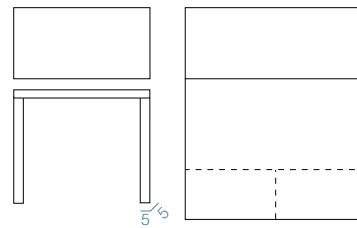

VERSIONE 2 ALLUNGHE