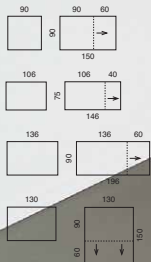

S41 Mario Design: ST X.ABITA

Allungo in laminato grigio acciaio.

Steel grey laminated extensib.